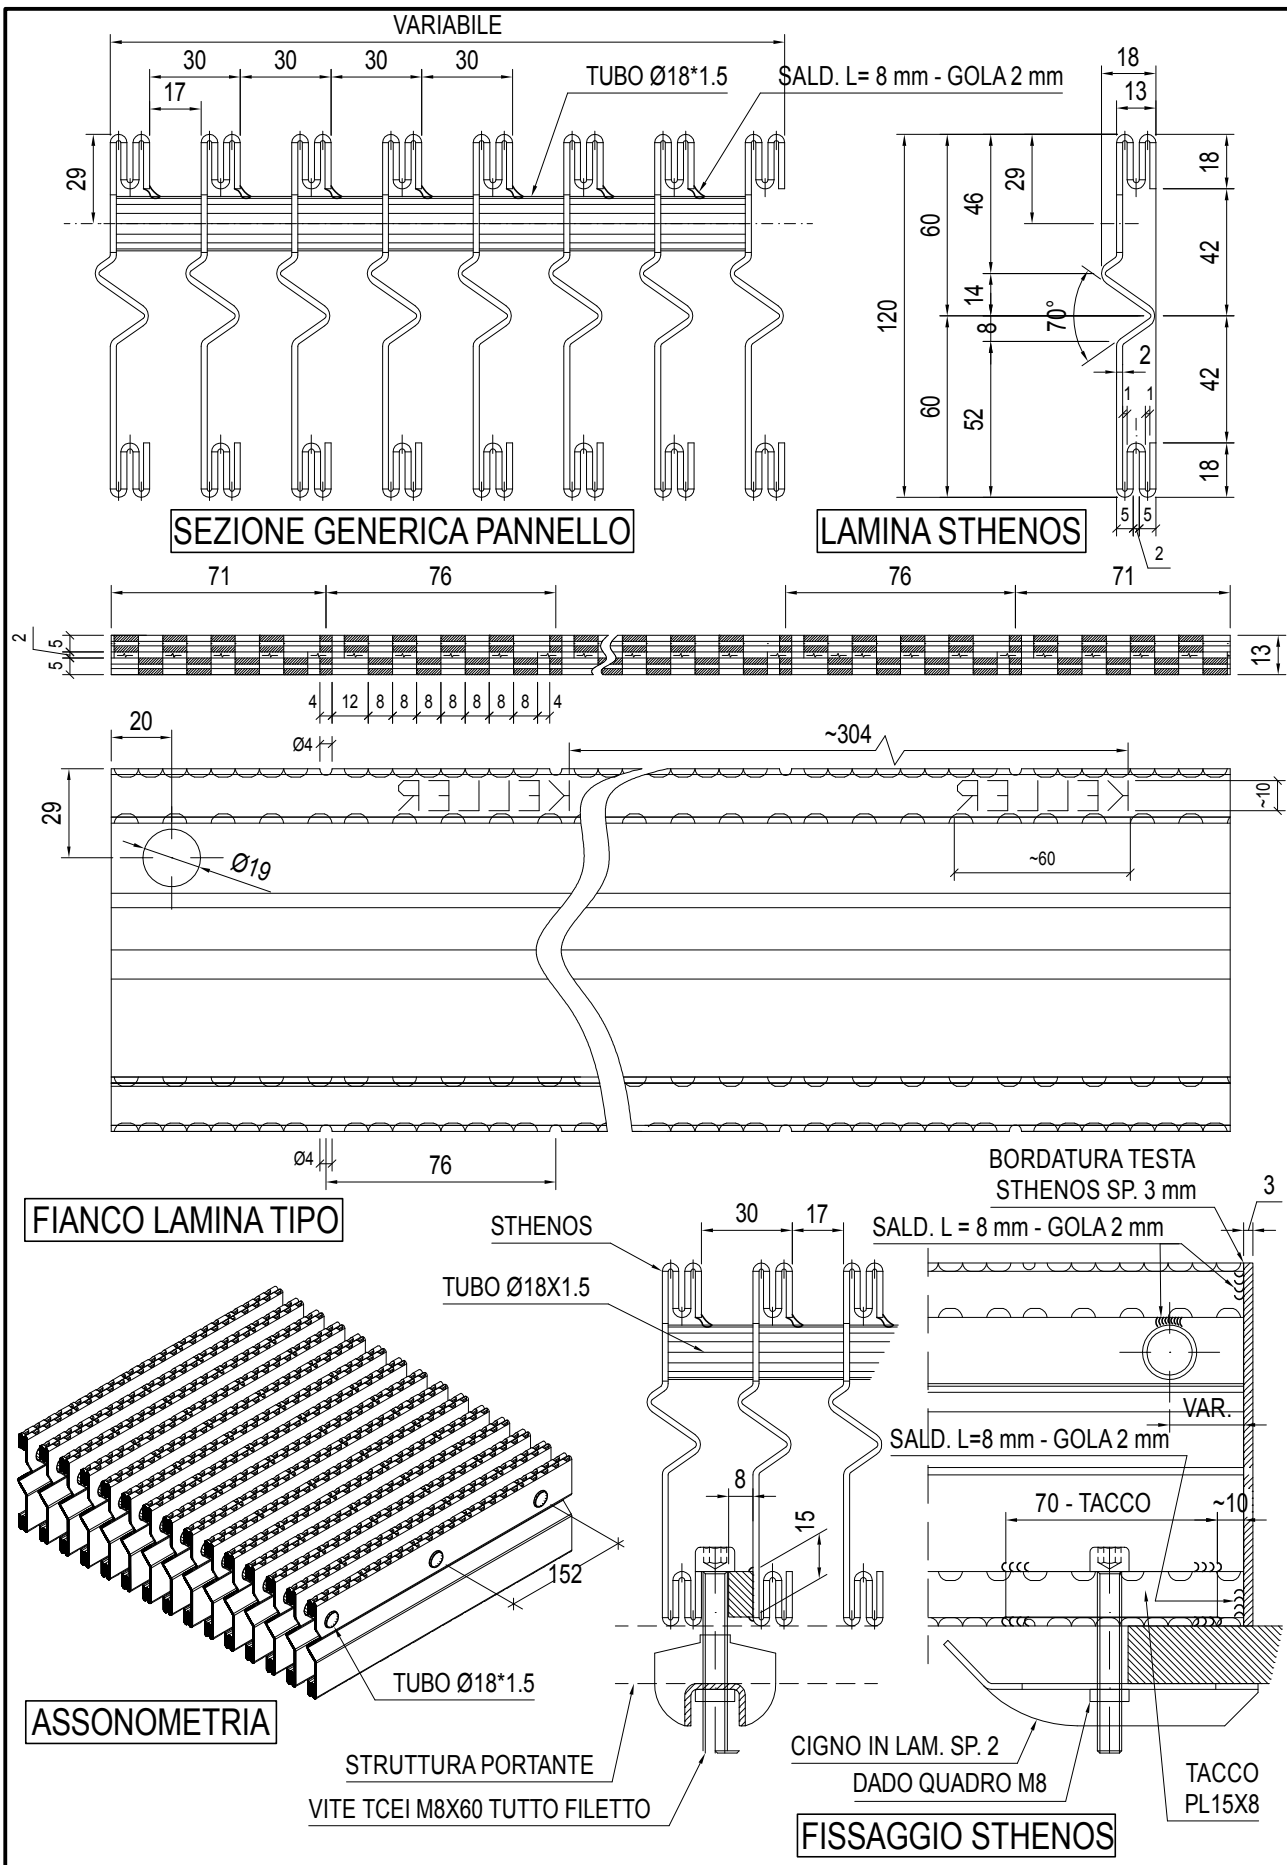

Drawing property of IKG. Is not possible reproduced or made public it without authorization of IKG

TITOLO
 GRIGLIATO STHENOS SP. 2 mm PASSO 30 mm - DETTAGLI
 STHENOS GRATING THK. 2 mm STEP 30 mm - DETAILS

	FIRMA	DATA
DISEGNATO	DA	01.04.2016
CONTROLLATO	EA	01.04.2016
VISTO	SL	01.04.2016
DISEGNO NR.	NOR - STHE - 002	
CONTINUA SU:	1	